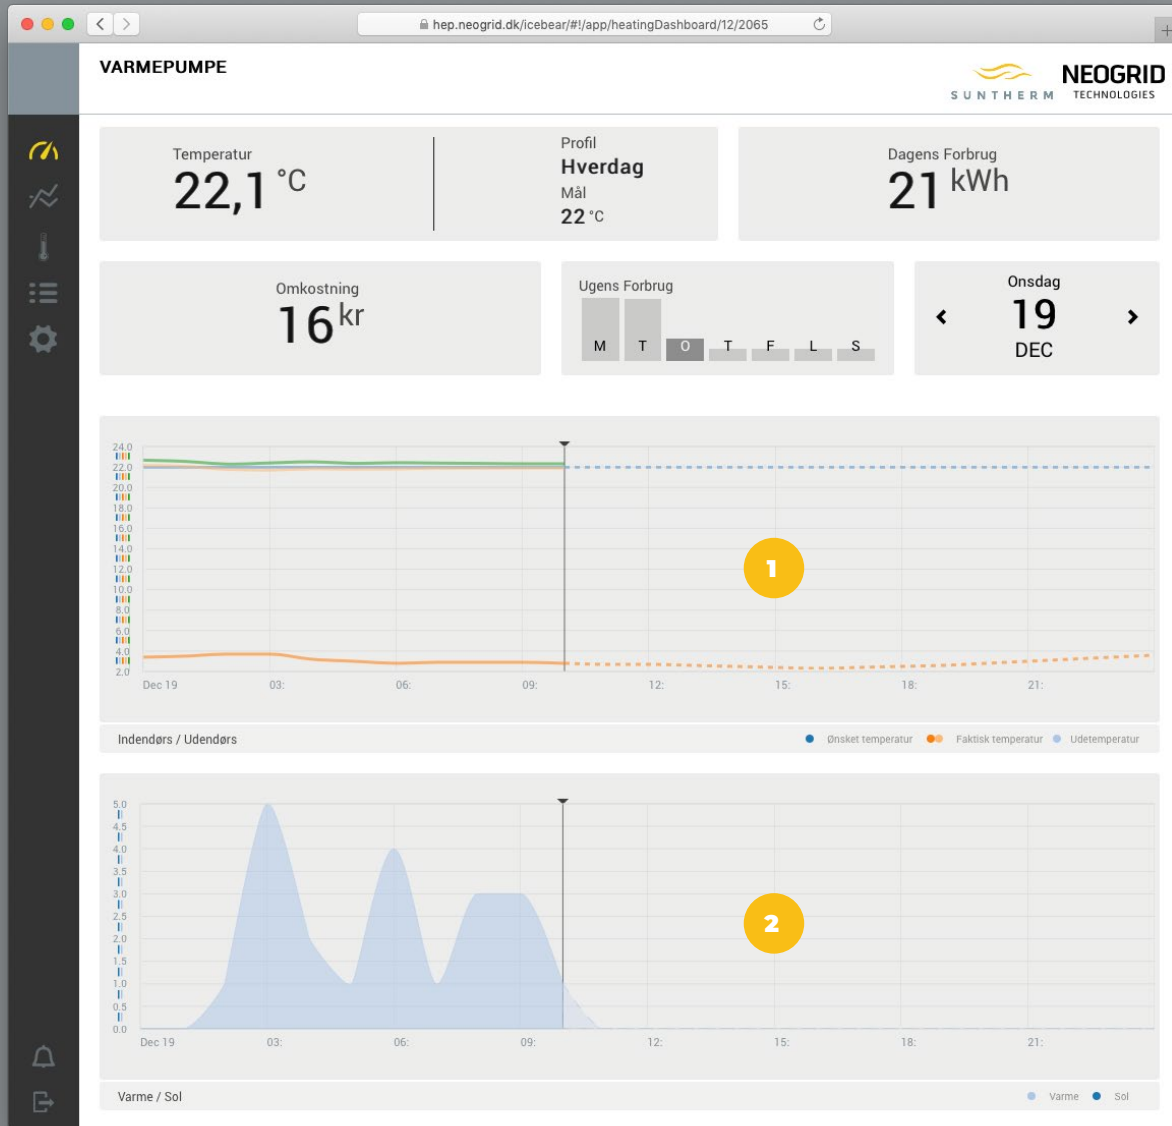

TILLYKKE! DU HAR ADGANG TIL DIT SMARTHEAT VARMESYSTEM

Med online adgang til dit SmartHeat varmesystem har du bla. mulighed for at se forbrugsdata, sætte komforttemperaturer og meget andet.

SMARTHEAT DASHBOARD (SPEEDOMETER IKON)

Dashboardet giver dig et samlet overblik over dit varmeanlæg. Den **øverste graf (1)** viser hvor godt dit varmesystem holder temperaturen i forhold til den komfort temperatur du har sat. Den **nederste graf (2)** viser hvornår varmesystemet sender varme ind til dit hus.