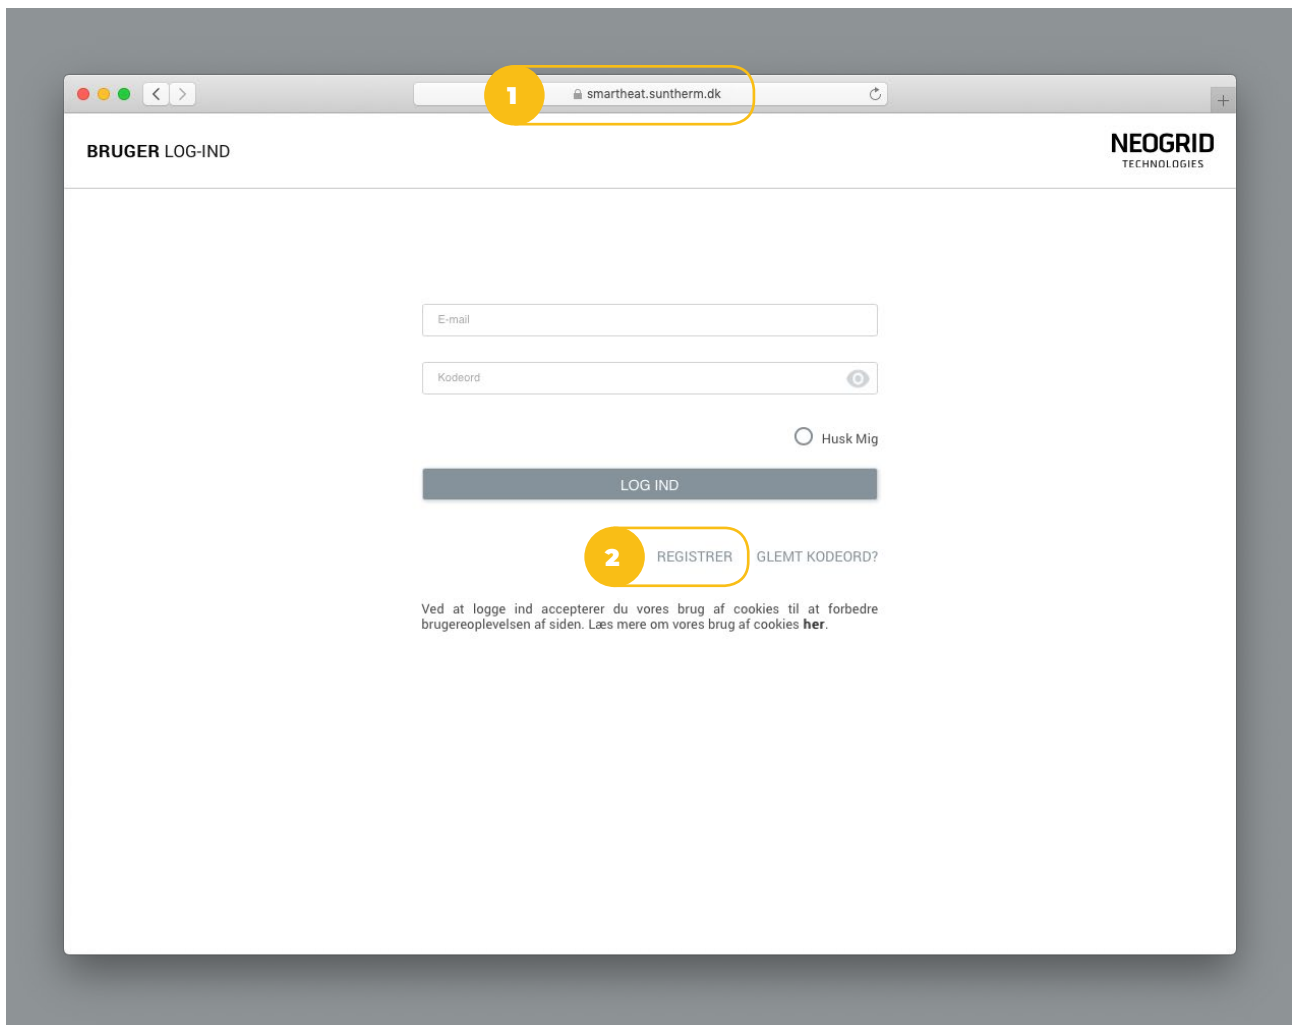

SÅDAN FÅR DU ADGANG ONLINE

Til dit SmartHeat varmesystem

SÅDAN FÅR DU ONLINE ADGANG TIL DIT SMARTHEAT VARMESYSTEM

For at få online adgang til dit varmesystem skal du oprette en SmartHeat brugerkonto. Følg guiden nedenfor for at komme godt igang.

OPRET EN SMARTHEAT BRUGERKONTO

Åbn en browser og indtast adressen **smartheat.suntherm.dk (1)** (uden www foran) i adressebaren. Når siden vises, trykker du på knappen "Registrer" (2).

UDFYLD FORMULAREN

På denne side udfylder du **dit navn (3)**, og indtaster **emailadressen (3)** som du har modtaget denne vejledning på. Når du har udfyldt felterne og valgt et **kodeord (3)** klikker du igen på **"Registrer" (4)**.